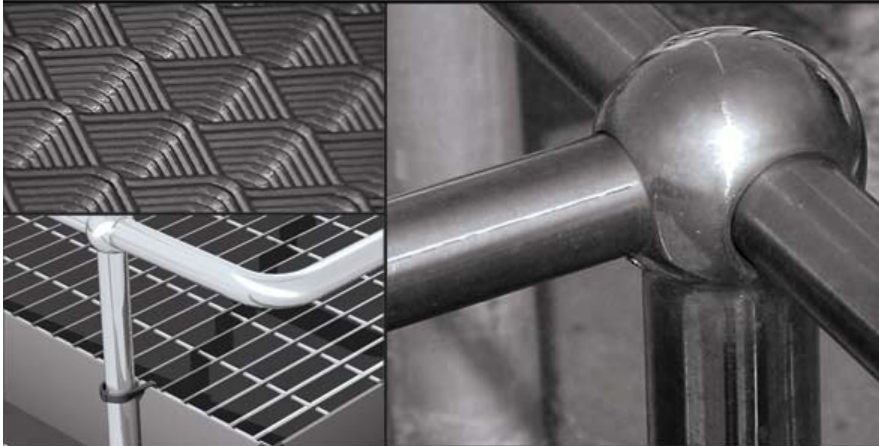

**VITAL ENGINEERING
& ANGUS MCLEOD**

gratings • expanded metal • handrails • vitagrid • maclock • vitacon • vitex

Su Primera Elección. Soporte Vital.

Servicio Supa Service

Nuestro servicio Supa Service está diseñado especialmente para ayudarle cuando necesita pisos prefabricados con apuro. El equipo de servicio Supa Service está totalmente comprometido a las ventas completas de una amplia gama de pisos y balaustradas, desde la venta hasta el despacho!